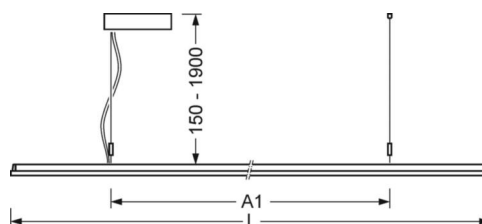

DEEP-LINK

<https://www.regiolux.de/ru/article/46252014175>

Ссылка	LED 4900lm 840
ηLB	100 %
Φ ↓/↑	74 % / 26 %
UGR поп./вдоль дисплей	16.5 / 16.1
	65° < 3000cd/m²

Механика

цвет корпуса	серебристый/ белый алюминий RAL 9006
размеры (LxWxH/DxH)	1250mm x 321mm x 24mm
вес (нетто)	4.8kg
Вид монтажа	маятниково-подвесные световые полосы

размеры

L	1250 mm	Длина
B	321 mm	Ширина
H	24 mm	Высота
A1	700 mm	Расстояние между точками крепежа при одиночной установке
A2	983 mm	Расстояние между точками крепежа, 1-й светильник световой полосы
A3	1266 mm	Расстояние между точками крепежа между светильниками в световой п
P min	150 mm	Минимальная длина подвеса
P max	1900 mm	Максимальная длина подвеса