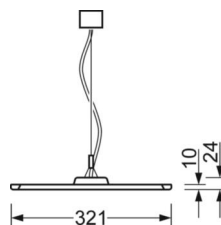

DEEP-LINK

<https://www.regiolux.de/ru/article/46252014175>

Ссылка	LED 4900lm 840
ηLB	100 %
Φ ↓/↑	74 % / 26 %
UGR поп./вдоль дисплей	16.5 / 16.1
	65° < 3000cd/m²

Механика

цвет корпуса	серебристый/ белый алюминий RAL 9006
размеры (LxWxH/DxH)	1250mm x 321mm x 24mm
вес (нетто)	4.8kg
Вид монтажа	маятниково-подвесные световые полосы

размеры

L	1250 mm	Длина
B	321 mm	Ширина
H	24 mm	Высота
A1	700 mm	Расстояние между точками крепежа при одиночной установке
A2	983 mm	Расстояние между точками крепежа, 1-й светильник световой полосы
A3	1266 mm	Расстояние между точками крепежа между светильниками в световой п
P min	150 mm	Минимальная длина подвеса
P max	1900 mm	Максимальная длина подвеса