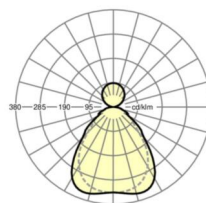

параметры

номер заказа	46252014175
код EAN	4020863378371
номер таможенного тарифа	94051190
Знак прохождения контроля	IP 20, класс защиты I, для рабочих мест за дисплеем 65° < 3000, F, Indoor, CE
Степень ударопрочности IK	IK02
Температура окружения	ta 25°C
Гарантийный срок	5 лет
Государственные программы поддержки	BEG - государственные субсидии для энергосберегающих зданий (действительна только для Германии)

электротехника

Балласт	Электронный драйвер (1 штука)
Мощность системы	36W
сетевое напряжение	230V/50Hz
автоматический предохранитель (пусковой ток)	15 штук/B10, 25 штук/B16, 26 штук/C10, 42 штук/C16
класс энергосбережения/Источник света	B

Оптика

Оснастка	LED, цветопередача/оттенок света CRI ≥ 80 / 4000K
Допуск для координаты цветности (MacAdam)	3SDCM
Номинальный световой поток	4938lm
Срок службы LED	50000h L90/B10 (Tq 25°C)
светоотдача светильников	138lm/W
UGR поп./вдоль	16.5 / 16.1

DEEP-LINK

<https://www.regiolux.de/ru/article/46252014175>